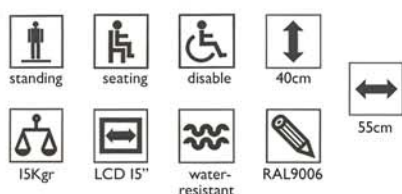

Βασικός Εξοπλισμός